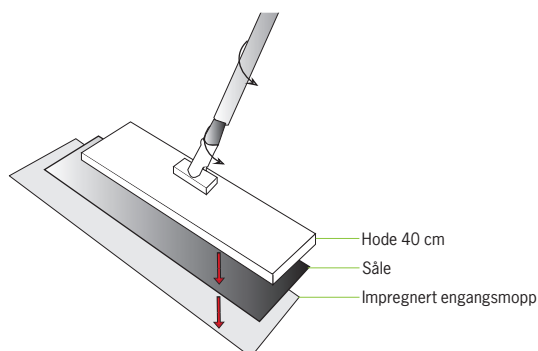

Tilbehør

Det er mulig å kjøpe moppehode og såle separat for dette produktet.

Rengjøringslag:
Absorpsjonslag:
Fiksering lage/barrierefolie:
Vekt per ubrukt mopp:

Blå 75 g/m² PES / viskose
135 g/m² cellulosemasse
PP/CPP 50 g/m
14,3-14,6g

Wet Wipe A/S
Vallensbækvej 65
DK-2625 Vallensbæk
Tel: +45 43 62 19 43
info@wetwipe.dk
www.wetwipe.dk
CVR: 30207726

wetwipe®

41-050, NO, Ver. 1
Apr 2018

Forhandler
Mediplast AS
Tollbugata 115
3041 Drammen
Tel: +47 32 88 11 00
www.mediplast.com

MEDI PLAST®